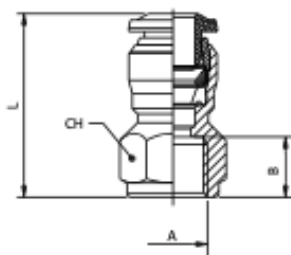

57030

RACCORDO DIRITTO FEMMINA

STRAIGHT FEMALE ADAPTOR

AUFSCHRAUBVERSCHRAUBUNG

RACCORD DROIT, TARAUDE

RACOR RECTO HEMBRA

CONEXÃO RETA COM ROSCA FÊMEA

New

Code	Tube	A	B	L	CH	Pack.
57030 00 008	4	M5	5.5	21	11	10
57030 00 001	4	1/8	8.5	24	13	10
57030 00 009	4	1/4	11	27.5	16	10
57030 00 006	5	1/8	8.5	26.5	13	10
57030 00 002	6	1/8	8.5	26	13	10
57030 00 003	6	1/4	11	29.5	16	10
57030 00 004	8	1/8	8.5	27	15	10
57030 00 005	8	1/4	11	29.5	17	10
57030 00 010	8	3/8	12	32	19	10
57030 00 011	10	1/4	11	32	18	10
57030 00 012	10	3/8	12	33.5	19	10
57030 00 013	10	1/2	15	39	24	10
57030 00 014	12	3/8	12	36	21	10
57030 00 015	12	1/2	15	41	24	10
57030 00 016	16	3/8	12	41	24	10
57030 00 017	16	1/2	15	42	24	10